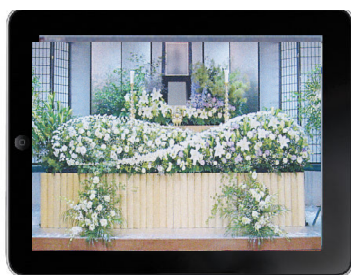

iPad2

iPad2から
テレビへ接続

・デジタル接続

- ・スマート
- ・きれい
- ・ビジュアル

祭壇も

お棺も

映像・スライドも

骨壺も