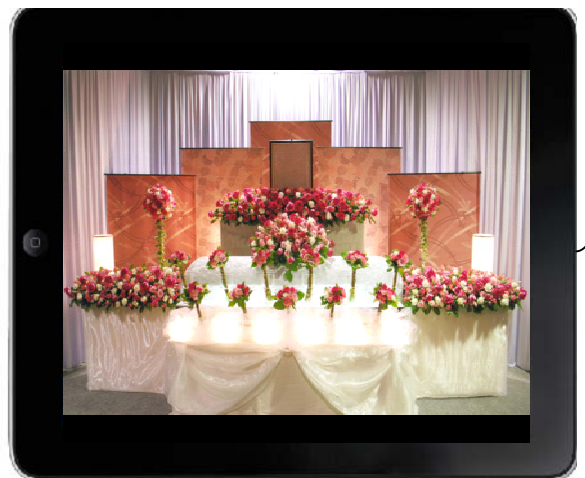

3. 説明したい祭壇 を指でタッチ。
きれいなモダン祭壇の説明です。

画面の拡大・縮小も

100%デジタルでテレビにみせる時代が到来

2. タッチ・タッチ・タッチ・タッチ で説明完了

1. 例えば< お棺 >を指タッチ。

100%デジタルでテレビにみせる時代が到来

3. こんな葬儀ができるんだ！

葬家の想いを、デジタル映像でスマートにご説明